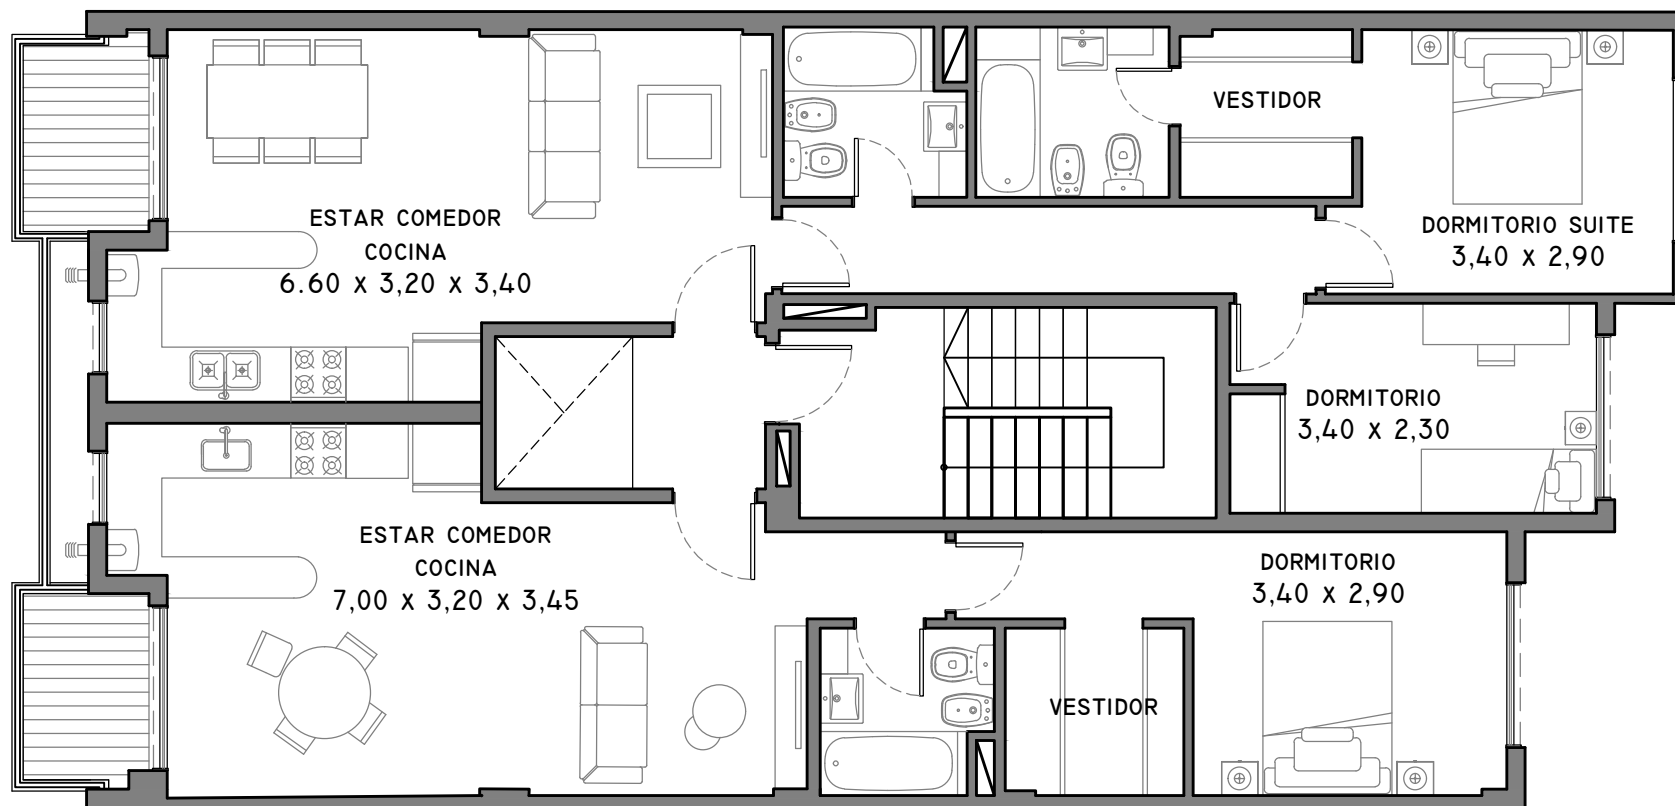

DEPTO A
3 AMBIENTE 68m²
BALCON 3 m²

DEPTO B
2 AMBIENTE 51m²
BALCON 3 m²

MACONDA 32

BRANSEN 316 QUILMES

PLANTA TIPO DEL 1° AL 7°